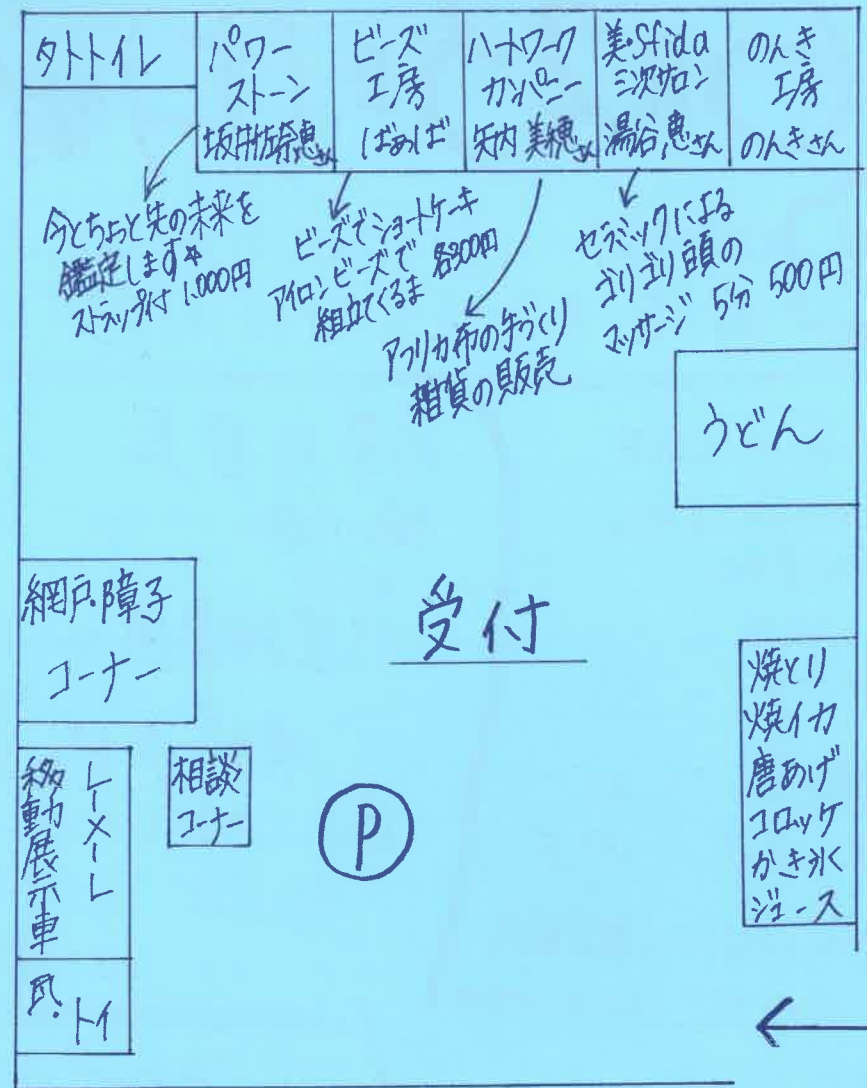

会場案内

スタッフ一同
皆様のお越しを
心よりお待ちしております。

◇ フリーイベント ◇
第2回 丸太の早切り競争
参加賞 準備中です。
ちやんち 昨年度 第1位 記録
17秒43です。
チャレンジしてみてください。

- 展示コーナー
- 瓦・トイレの展示コーナー
 - 1day リフォームの
（玄関ドア ... リシエント
タム付ドア ... スタイルシート）
 - キッチン ... リシエロ
 - バスルーム ... スパージュ
 - トイレ ... サテイス
 - 洗面化粧台 ... L・C
実際に見て、さわって
体感して下さい。

協賛

相談コーナー 限定3組
家づくりでお困りの方へ
おうちの図面をお持ち頂くと
その場でリフォームの概算見積り
が出来ちゃいます♡

当社自慢の
おいしいうどんや
たくさん用意しております。
包丁
とき 1家族1丁まで
受付13:30まで
※ステルスはだめ!!

← 入口

※ 駐車場について... 当日は、駐車場が狭いため、STAFFが車の誘導をいたします。
あらかじめ御了承頂きますこと、宜しくお願い致します。